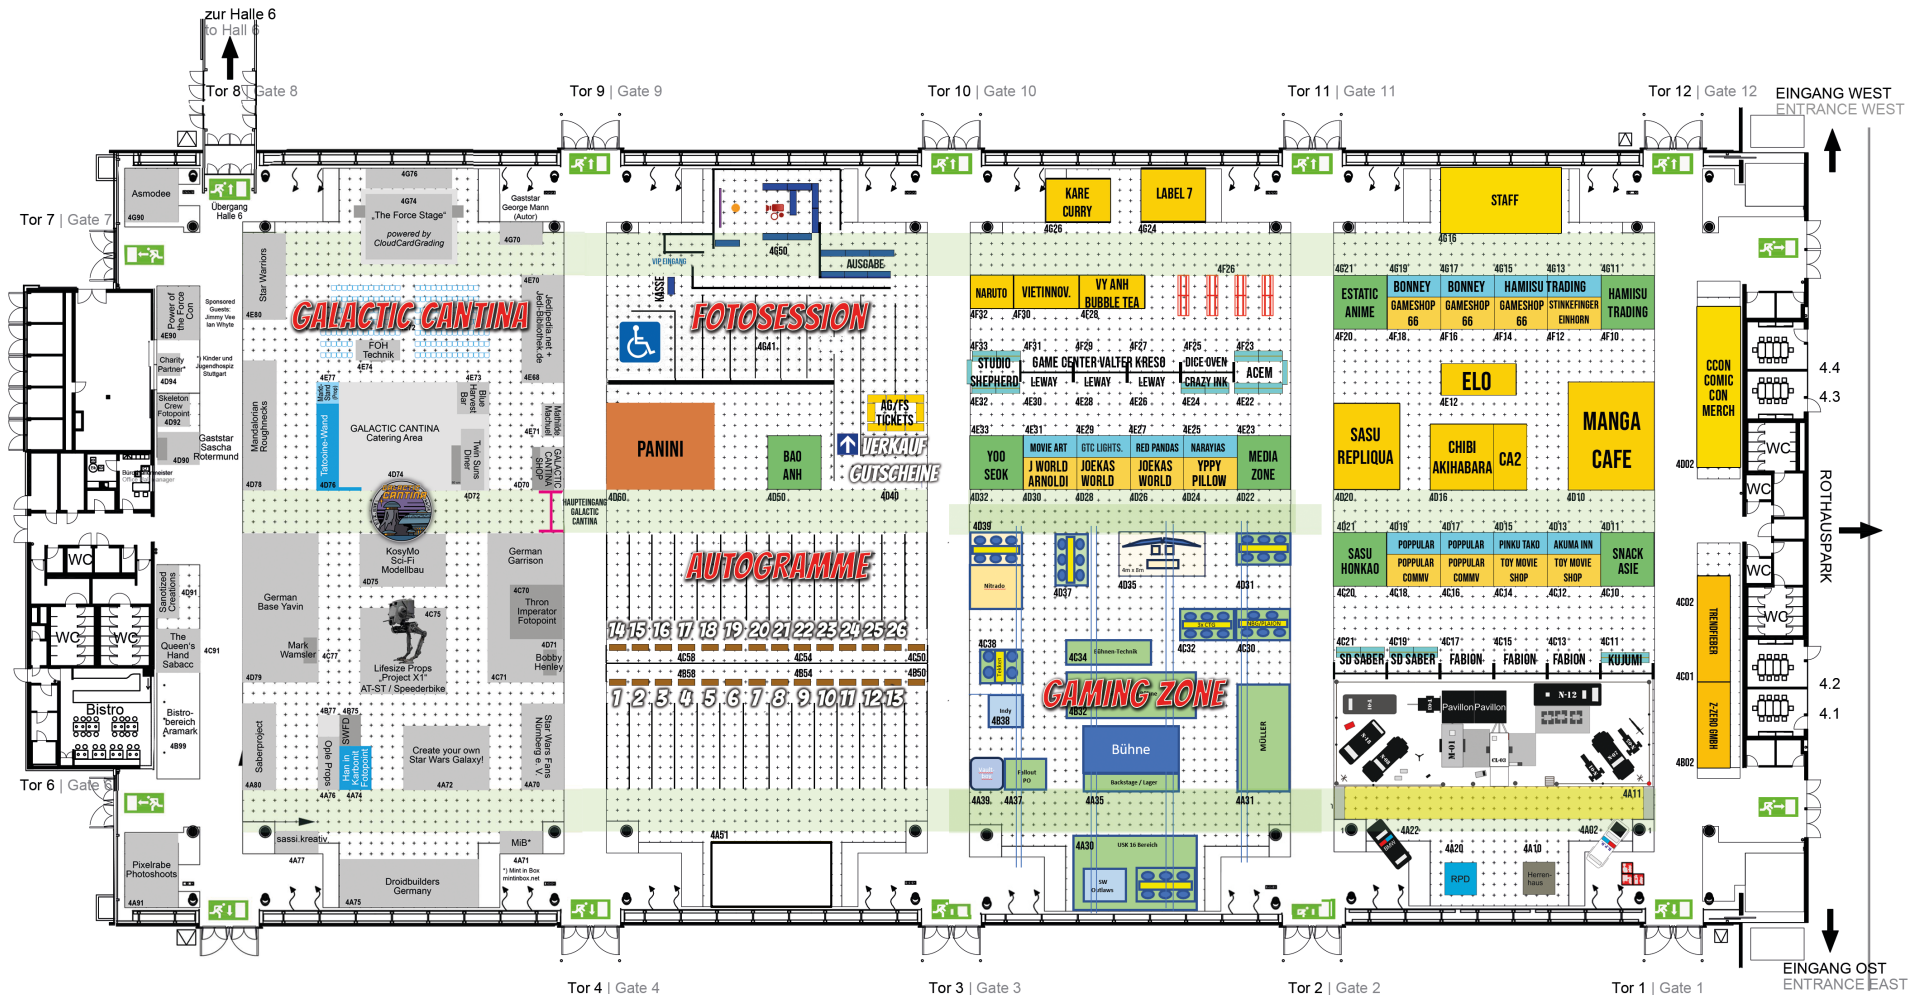

CCON | COMIC CON STUTT GART 2024
30.11. - 01.12.2024 / LANDESMESSE STUTT GART
COMICCON.DE / #CCON

- | | |
|--------------------|-------------------------------|
| 1 Jennifer English | 14 Babs Olusanmokon |
| 2 Aliona Baranova | 15 Tait Fletcher |
| 3 Devora Wilde | 16 Stefan Kapic |
| 4 Theo Salomon | 17 Omid Ahtabi |
| 5 Tim Downie | 18 Katy O'Brian ABSAGE |
| 6 Tracy Wiles | 19 Laura Stahl |
| 7 Amelia Tyler | 20 Khoi Dao |
| 8 Tamaryn Payne | 21 Erika Harlacher |
| 9 Leo Suter | 22 Joonas Suotomo |
| 10 Nathan Foad | 23 Ian McElhinney |
| 11 Elise Duffy | 24 Eman Esfandi |
| 12 Staz Nair | 25 Christopher Heyerdahl |
| 13 Clark Gregg | 26 Katée Sackhoff |

Sascha Rotermund + George Mann: GALACTIC CANTINA
Sponsored Guests Jimmy Vee + Ian Whyte: GALACTIC CANTINA

Legende | Legend

- Stütze | Column
- Stütze | Column 1: d=0,81m, Stützenfuß | base d=1,09m
- Stütze | Column 2: d=0,71m, Stützenfuß | base d=0,98m
- Stützenfuß | Column base 1,82 m x 0,00m
- Hydrant | Hydrant
- Feuerlöscher | Fire extinguisher
- Handfeuermelder | Emergency button
- Lüftungsauslass | Ventilation outlet
- Notausgang | Emergency exit

Vorbehaltlich behördlicher Genehmigung
 Subject for official approval

Rasterabstand | Grid spacing

Änderungslegende | Legend of changes:

xx	Planerstellung	00.00.0000
----	----------------	------------

Messe Stuttgart

Halle | Hall: **4**

Maßstab | scale: 1:500
 Datum | date: 25.06.2018
 Zeichner | Drawer: TVB

Papier | paper: File
 AS: Hall4

Veranstaltung | event:
Veranstaltung
 Untertitel
 Datum

Hallenübersicht | hall overview