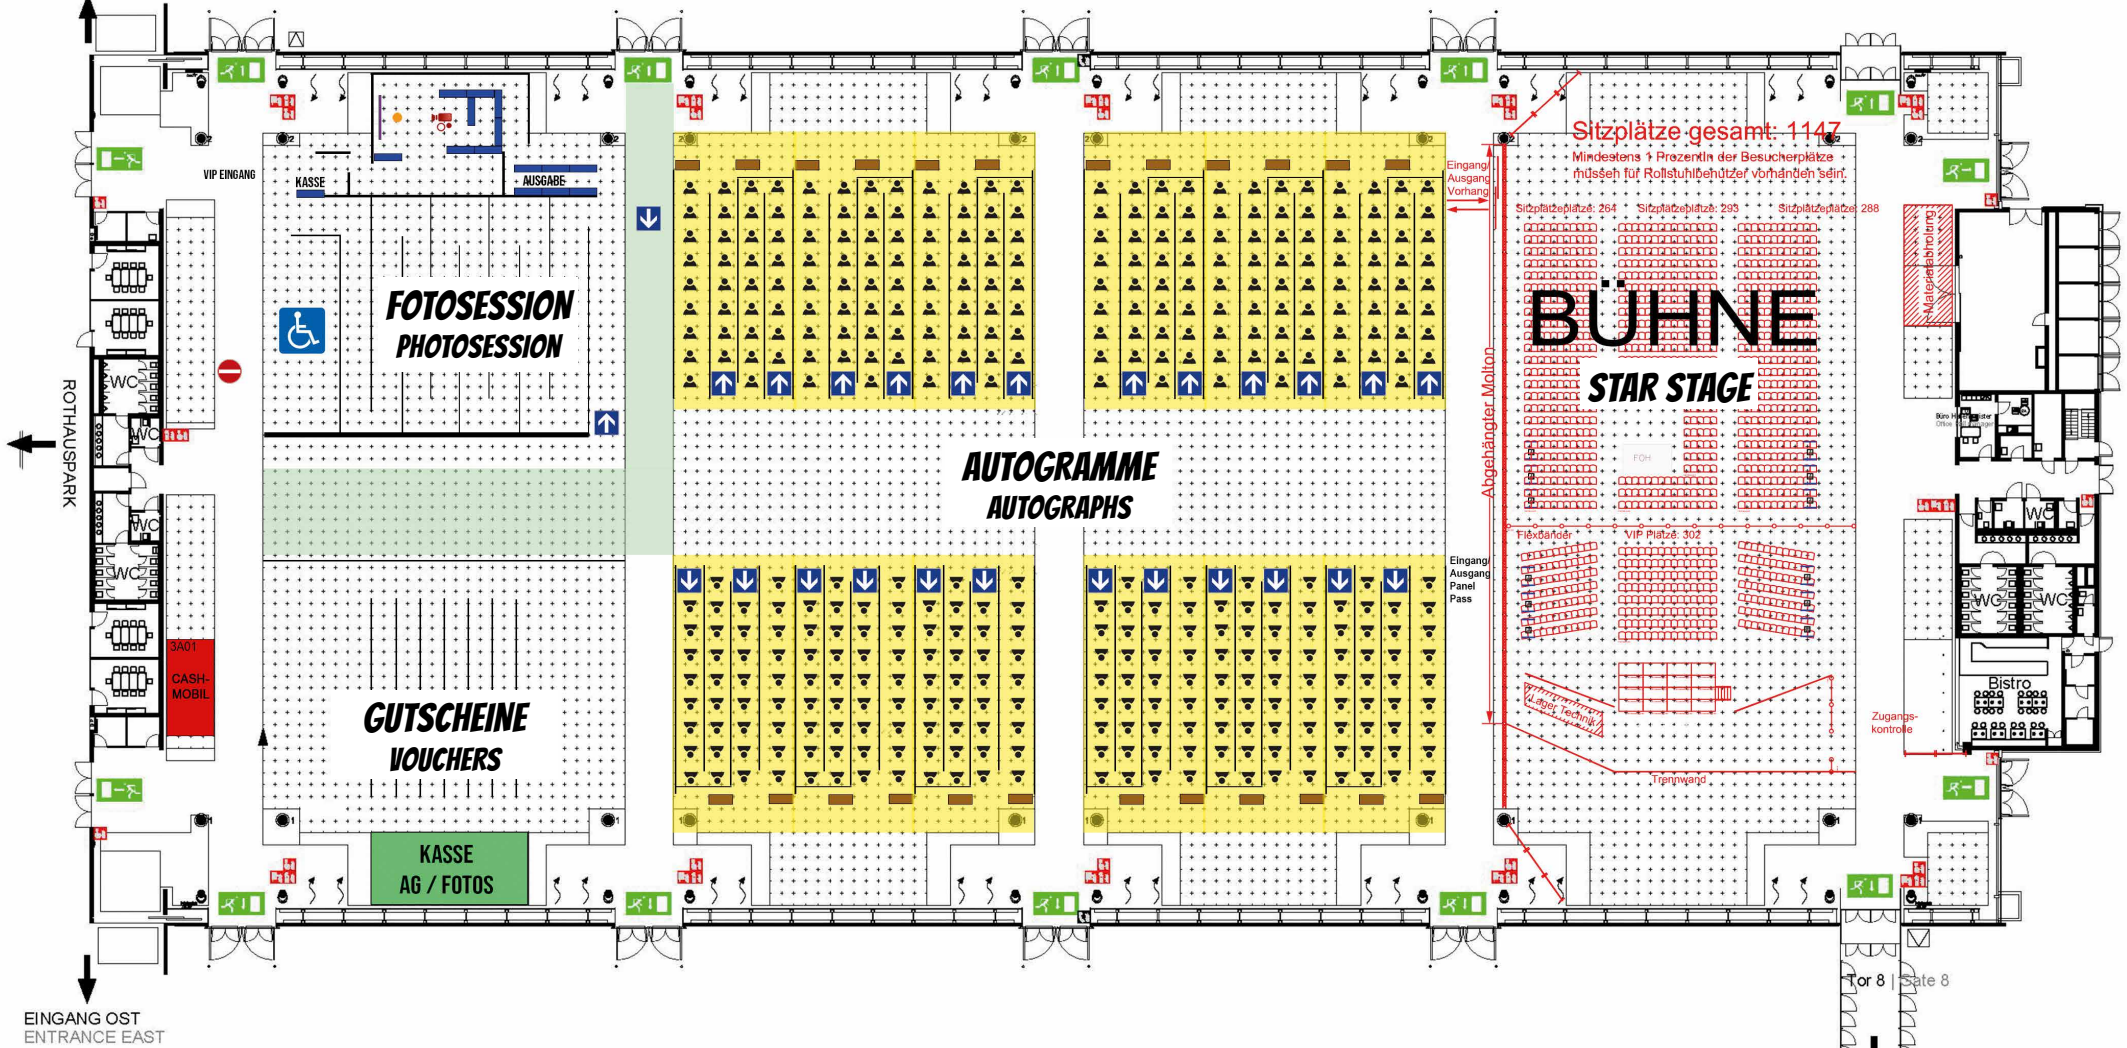

EINGANG WEST  
ENTRANCE WEST

Sitzplätze gesamt: 1147  
Mindestens 1 Prozentin der Besucherplätze  
müssen für Rollstuhlfahrer vorrätlich sein.

Sitzplätzeplätze: 284 Sitzplätzeplätze: 295 Sitzplätzeplätze: 288

**BÜHNE**  
**STAR STAGE**

Flexibler  
Kabel Technik

VIP Plätze: 302

Tor 8 Gate 8

zur Halle 1  
to Hall 1

27.11. - 28.11.2021  
MESSE STUTTGART  
COMICCON.DE

**HALLE 3**

Hallenübersicht | hall overview